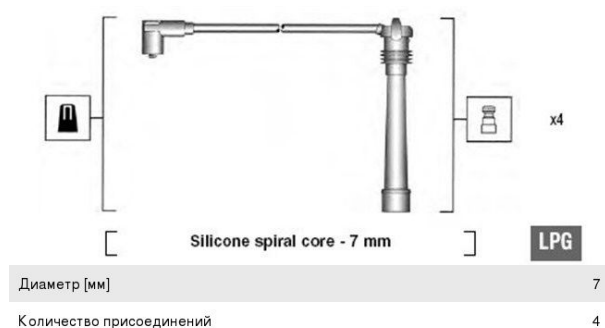

## Провод высоковольтный FIAT Bravo, Punto (98-05) комплект MAGNETI MARELLI

Код для заказа: **937344**

Артикул: **941095980634**

- O3 3848.04
- O2 3976.02
- O1 4185
- P3 4650