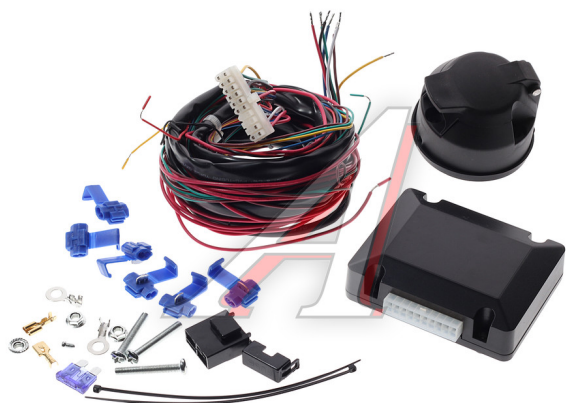

Проводка для ТСУ 7-контактная 1.9м SMART CONNECT ARTWAY

Код для заказа: **937318**

Артикул: **SC-100 N**

ОЗ 2209.42

О2 2246.63

О1 2283.23

РЗ 2690

Характеристики

Код для заказа 937318

Артикулы

Каталожная группа Электрооборудование, ..Электрооборудование

Ширина, м 0.15

Высота, м 0.08

Длина, м 0.15

Вес, кг 0.543

Код ТН ВЭД 8544300007