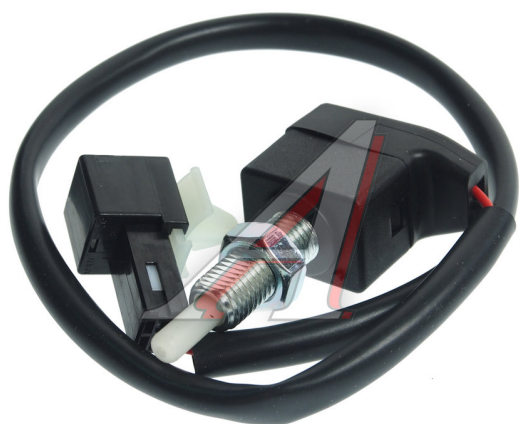

## Выключатель концевой HYUNDAI Porter 2 (06-) педали сцепления ОЕ

Код для заказа: **930748**

Артикул: **93840-4F010**

ОЗ 1709.04

О2 1738.02

О1 1753.02

РЗ 2065

### Характеристики

Код для заказа 930748

Артикулы

Каталожная группа Электрооборудование, ..Электрооборудование

Ширина, м 0.01

Высота, м 0.1

Длина, м 0.095

Вес, кг 0.046