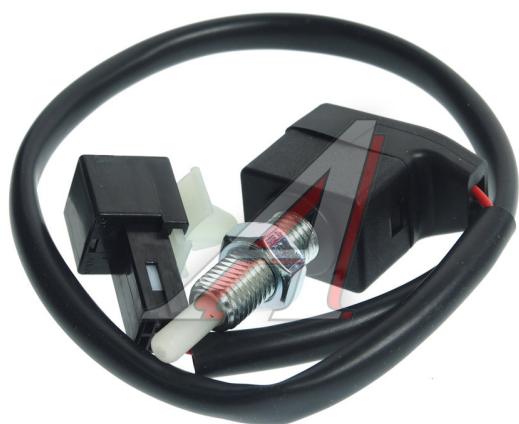

Выключатель концевой HYUNDAI Porter 2 (06-) педали сцепления ОЕ

Код для заказа: **930748**

Артикул: **93840-4F010**

ОЗ 602.07

О2 612.44

О1 617.32

РЗ 865

Характеристики

Код для заказа 930748

Артикулы

Каталожная группа Электрооборудование, ..Электрооборудование

Ширина, м 0.01

Высота, м 0.1

Длина, м 0.095

Вес, кг 0.046

Код ТН ВЭД 8536501906