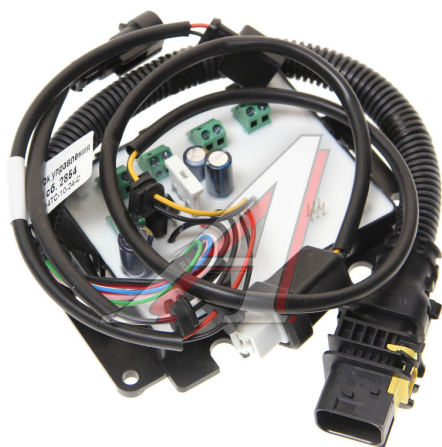

## Блок управления ПЖД ТЕПЛОСТАР 14ТС-10 24V с овальным разъемом АДВЕРС

Код для заказа: **930433**

Артикул: **сб.2854**

ОЗ 7780.02

О2 8070

О1 8610

РЗ 8735

### Характеристики

Код для заказа 930433

Артикулы

Каталожная группа Кузов, ..Отопление и вентиляция кабины

Ширина, м 0.13

Высота, м 0.07

Длина, м 0.18

Вес, кг 0.385