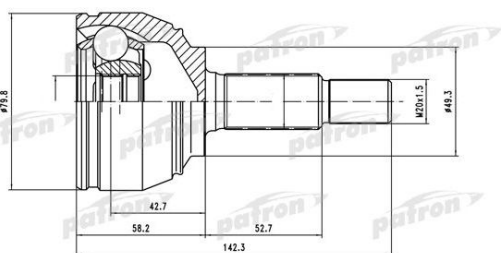

ШРУС наружный NISSAN Micra (03-10) комплект PATRON

Код для заказа: **929310**Артикул: **PCV1443**

Сторона установки	со стороны колеса
Длина [мм]	139,5
Внешнее зацепление со стороны колеса	23
Внутренне зубчатое соединение со стороны колеса	22
Диаметр прокладки [мм]	49
Спецификация	Groove Type : Middle

Ширина, м 0.115

Высота, м 0.115

Длина, м 0.2

Вес, кг 1.82

Параметры

Производитель PATRON

Территория отгрузки

Все склады **0 шт.** Склад