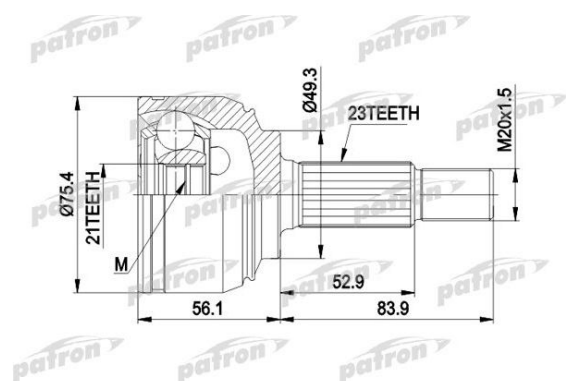

ШРУС наружный NISSAN Micra (03-10) комплект PATRON

Код для заказа: **929302**

Артикул: **PCV1442**

Сторона установки	со стороны колеса
Внешнее зацепление со стороны колеса	23
Внутренне зубчатое соединение со стороны колеса	21
Диаметр прокладки [мм]	49
Наружный диаметр [мм]	75

механически обработанный с нарезкой / выемкой во внутренней части

O3 2244

O2 2244

O1 2244

P3 2270

Характеристики

Код для заказа 929302

Артикулы

Каталожная группа Трансмиссия, ..Передача карданная

Ширина, м 0.115

Высота, м 0.115

Длина, м 0.2

Вес, кг 1.85

Параметры

Производитель PATRON

Территория отгрузки