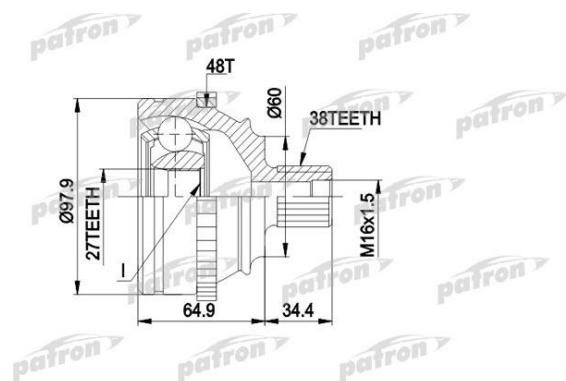

ШРУС наружный VW T4 (90-03) с АБС комплект PATRON

Код для заказа: **929270**

Артикул: **PCV1229**

Сторона установки	со стороны колеса
Внешнее зацепление со стороны колеса	38
Внутренне зубчатое соединение со стороны колеса	27
Диаметр прокладки [мм]	60
Число зубцов кольца АБС	48
Наружный диаметр [мм]	104
Тип соединения / сочленения	Шарнир равных угловых скоростей
механически обработанный	с нарезкой / выемкой во внутренней части

ОЗ 2217.48

О2 2217.48

О1 2217.48

РЗ 2800

Характеристики

Код для заказа	929270
Артикулы	303451/ 302447, 701498099С
Каталожная группа	Трансмиссия, ..Передача карданная
Ширина, м	0.115
Высота, м	0.115
Длина, м	0.2
Вес, кг	2.89