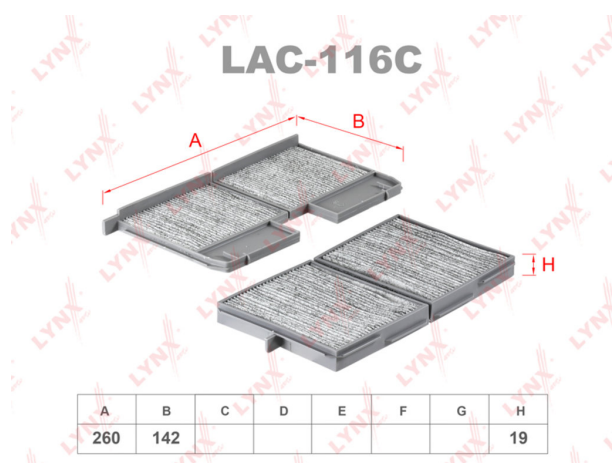

## Фильтр воздушный салона TOYOTA Camry (96-01) угольный LYNX

Код для заказа: **926980**

Артикул: **LAC116C**

ОЗ 1062.84

О2 1084.1

О1 1105.78

РЗ 1780

### Характеристики

Код для заказа 926980

Артикулы J1342031, 88880-33040

Каталожная группа Кузов, ..Отопление и вентиляция кабины