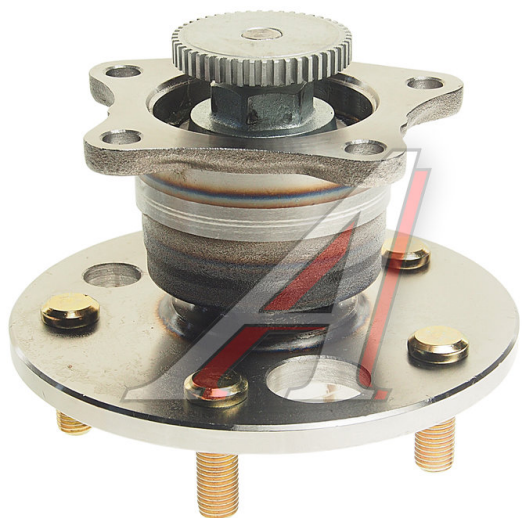

## Ступица TOYOTA Camry (96-01) задняя в сборе GMB

Код для заказа: **921131**

Артикул: **GH31530**

O3 5787.48

O2 5903.23

O1 6021.29

P3 6025

### Характеристики

Код для заказа	921131
Артикулы	42450-33010
Каталожная группа	Ходовая часть, ..Колеса и ступицы
Ширина, м	0.17
Высота, м	0.13
Длина, м	0.17
Вес, кг	3.44
Код ТН ВЭД	8708709109