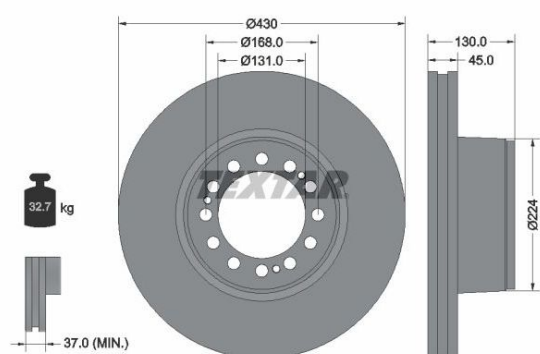

Диск тормозной SAF SKRB9022K01 (SK7) (430x45x130мм) (1шт.) TEXTAR

Код для заказа: **919462**

Артикул: **93101800**

Высота [мм]	130
Вес [кг]	32,7
Тип тормозного диска	с внутренней вентиляцией
Толщина тормозного диска (мм)	45
Минимальная толщина [мм]	37
Расположение/число отверстий	12/15
Наружный диаметр [мм]	430
Диаметр центрирования [мм]	131
? фаски [мм]	168
Дополнительный артикул / дополнительная информация 2	без ступицы
Номер технической информации	98200 1018 0 1
Длина упаковки [см]	47
Ширина упаковки [см]	45,5
Высота упаковки [см]	15

O3 12290.04

O2 12600

O1 12920.04

P3 13125

Характеристики

Код для заказа 919462

Артикулы ED07012/ 93101800, 9424211312

Каталожная группа Механизмы управления, ..Тормоза