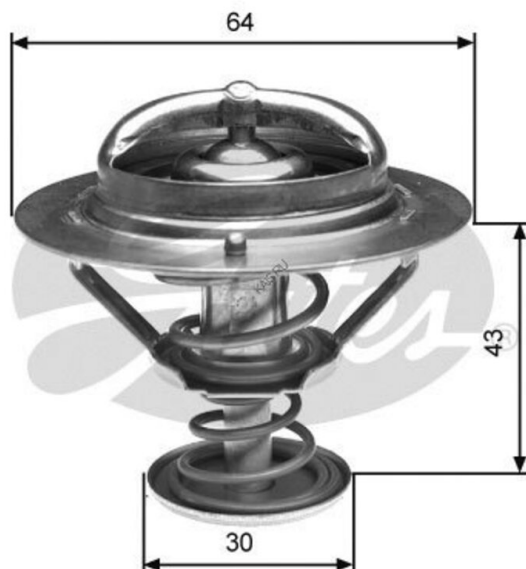

## Термостат MITSUBISHI Pajero (94-99) GATES

Код для заказа: **918180**

Артикул: **TH27088G1**

O3 1412.15

O2 1500.6

O1 1589.05

P3 1765