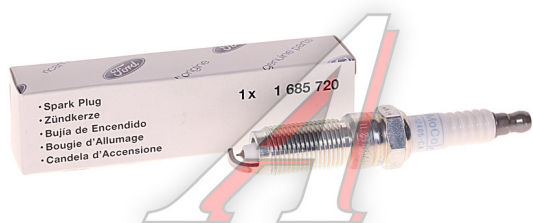

Свеча зажигания FORD Focus, Fusion, Fiesta OE

Код для заказа: **916632**

Артикул: **1685720**

O3 1650.05

O2 1650.05

O1 1650.05

P3 2435

Характеристики

Код для заказа 916632

Артикулы

Каталожная группа Электрооборудование, ..Электрооборудование

Ширина, м 0.02

Высота, м 0.02

Длина, м 0.095

Вес, кг 0.05

Параметры