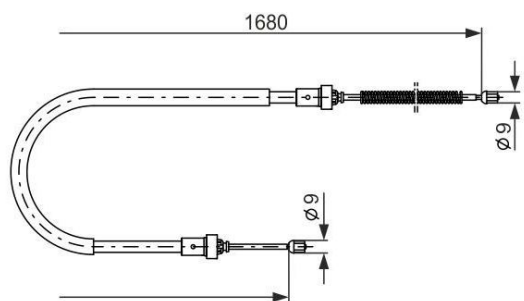

Трос стояночного тормоза RENAULT Logan (04-) левый/правый BOSCH

Код для заказа: **915026**

Артикул: **1987477955**

Длина [мм]	1 680
------------	-------

необходимое количество

1

O3 1095.56

O2 1106.54

O1 1106.54

P3 1610

Характеристики

Код для заказа	915026
Артикулы	6001547168
Каталожная группа	Механизмы управления, ..Тормоза
Ширина, м	0.155
Высота, м	0.045
Длина, м	0.265
Вес, кг	0.508
Код ТН ВЭД	8708309909