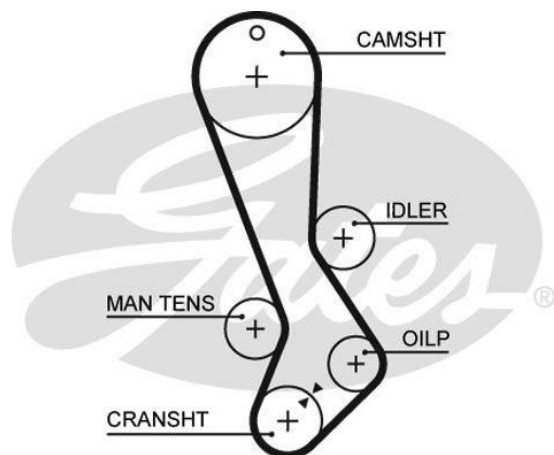

Ремень ГРМ TOYOTA LEXUS (1G-FE) (129x27) GATES

Код для заказа: **914848**

Артикул: **5282XS**

Число зубцов	129
Длина [мм]	1 032
Ширина [мм]	27
Цвет	черный
Материал	Стекловолокно
Межзубчатое расстояние [мм]	8

O3 5116.07

O2 5286.26

O1 5580.28

P3 6200

Характеристики

Код для заказа 914848

Артикулы СТ876, 13568-70080

Каталожная группа Двигатель, ..Двигатель