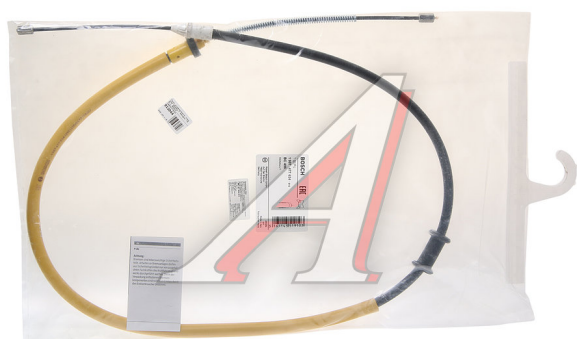

Трос стояночного тормоза RENAULT Kangoo (98-) BOSCH

Код для заказа: **913044**

Артикул: **1987477634**

ОЗ 1323.09

О2 1323.09

О1 1323.09

РЗ 1810

Характеристики

Код для заказа	913044
Артикулы	8200694080
Каталожная группа	Механизмы управления, ..Тормоза
Ширина, м	0.04
Высота, м	0.5
Длина, м	0.2
Вес, кг	0.408
Код ТН ВЭД	8708309909

Параметры

Производитель BOSCH

Территория отгрузки