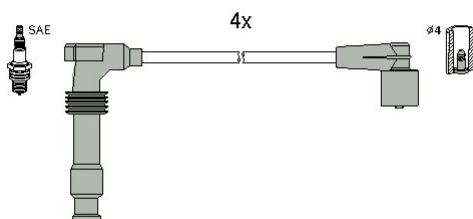

Провод высоковольтный OPEL Frontera A, B (2.2) комплект TESLA

Код для заказа: **911735**

Артикул: **T988B**

T988B
7mm SILICONE CABLE - RESISTIVE CORE

TESLA

O3 2560.17

O2 2720.6

O1 2880.42