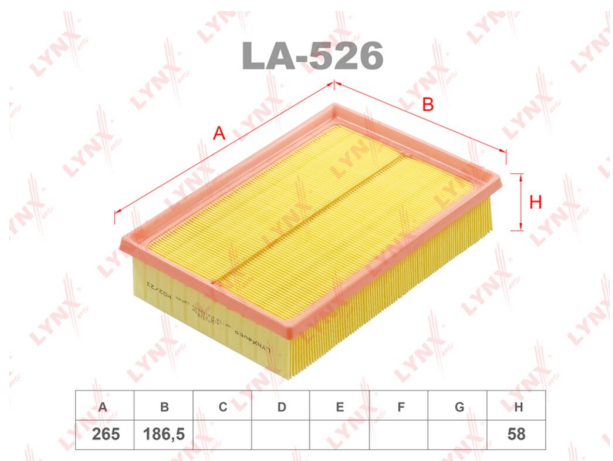

Фильтр воздушный LEXUS RX 350 (16-) LYNX

Код для заказа: **910810**

Артикул: **LA526**

O3 1062.84

O2 1084.1

O1 1105.78

P3 1600

Характеристики

Код для заказа 910810

Артикулы 17801-45031

Каталожная группа Двигатель, ..Система питания двигателя

Параметры

Производитель LYNX

Территория отгрузки

Все склады **0 шт.** Склад

Другие склады и магазины партнера