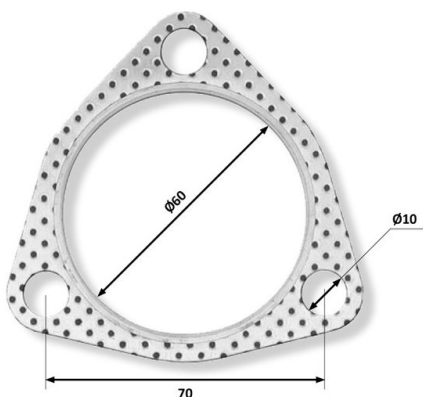

## Прокладка SKODA Fabia (02-09) трубы приемной глушителя CBD

Код для заказа: **910389**

Артикул: **CBD605.015**

**CBD Выхлопные Системы**

АРТИКУЛ  
**CBD605.015**

Прокладка приемной трубы SKODA,VW

Аналог: 6Q0253115A VAG

O3 101.87

O2 103.09

O1 104.31

P3 160

### Характеристики

Код для заказа	910389
Артикулы	256-653, 6Q0253115A
Каталожная группа	Двигатель, ..Система выпуска газов двигателя
Ширина, м	0.09
Высота, м	0.001
Длина, м	0.087
Вес, кг	0.01