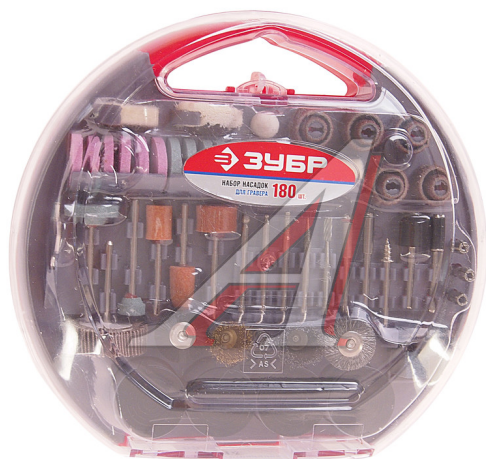

## Набор насадок для гравера 180шт. ЗУБР

Код для заказа: **907151**

Артикул: **35900-Н180**

ОЗ 2040.45  
О2 2072.17  
О1 2103.28  
РЗ 2330

### Характеристики

Код для заказа 907151  
Артикулы 35900-Н180  
Ширина, м 0.17  
Высота, м 0.05  
Длина, м 0.18  
Вес, кг 0.42