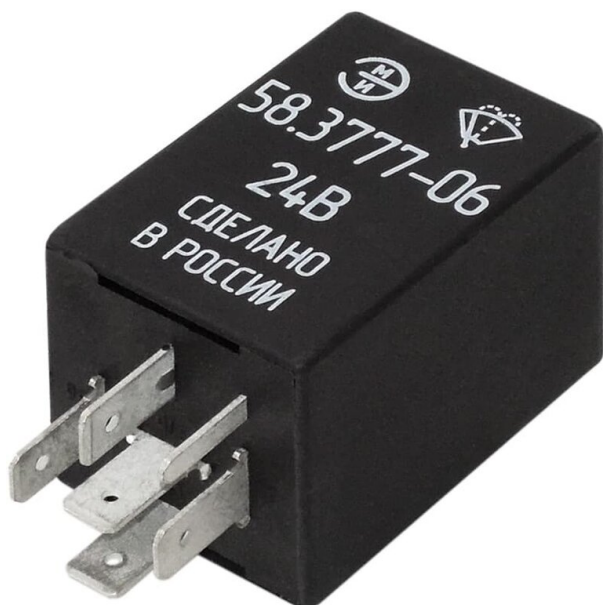

## Реле стеклоочистителя МАЗ, НЕФАЗ 24V ЭМИ

Код для заказа: **906604**

Артикул: **58.3777-06**

ОЗ 1290.76

О2 1307.84

О1 1326.14

РЗ 1530

### Характеристики

|                   |  |
|-------------------|--|
| Код для заказа    | 906604                                     |
| Артикулы          | 526.3747-06/ AEV2262, AEV 2262             |
| Каталожная группа | Электрооборудование, ..Электрооборудование |
| Ширина, м         | 0.04                                       |
| Высота, м         | 0.04                                       |
| Длина, м          | 0.05                                       |
| Вес, кг           | 0.03                                       |
| Код ТН ВЭД        | 8536411000                                 |
| ОКПД2             | 27.12.24                                   |