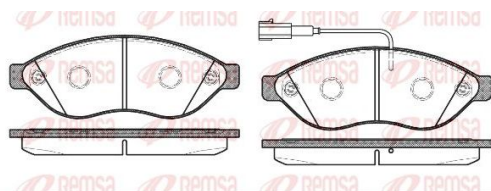

Колодки тормозные PEUGEOT Boxer передние (4шт.) REMSA

Код для заказа: **904315**

Артикул: **1237.12**

Сторона установки	передний мост
Толщина [мм]	19,2
проверочное значение	E990R-01112/1627
Длина [мм]	169,2
Высота [мм]	61,5
Количество датчиков износа [на ось]	2
Датчик износа	вкл. датчик износа
Дополнительный артикул / Дополнительная информация	с аксессуарами
Тормозная установка	Bosch
Длина предупреждающего контакта [мм]	160
Дополнительный артикул / дополнительная информация 2	с пленкой для оклеивания

O3 1754.36

O2 1812.31

O1 1890.39

P3 2100

Характеристики

Код для заказа 904315

Артикулы GDB1681, 425356/ 425358/ 425461/ 77364014/ 77364160

Каталожная группа Механизмы управления, ..Тормоза