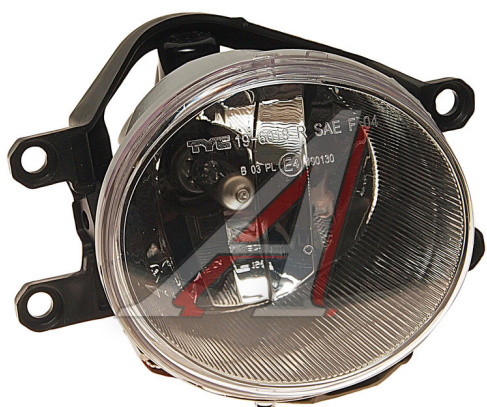

Фара противотуманная TOYOTA Prius (12-) правая ТУС

Код для заказа: **904010**

Артикул: **19-6019-00-9A**

O3 589
O2 589
O1 589
P3 1020

Характеристики

| | |
|-------------------|--|
| Код для заказа | 904010 |
| Артикулы | 212-2088R-AQ, 81210-12230 |
| Каталожная группа | Электрооборудование, ..Электрооборудование |
| Ширина, м | 0.125 |
| Высота, м | 0.115 |
| Длина, м | 0.115 |
| Вес, кг | 0.24 |

Параметры

| | |
|------------------------------|----------------------|
| Применяемость по марке машин | TOYOTA |
| Тип электрооборудования | противотуманные фары |
| Производитель | ТУС |

Территория отгрузки