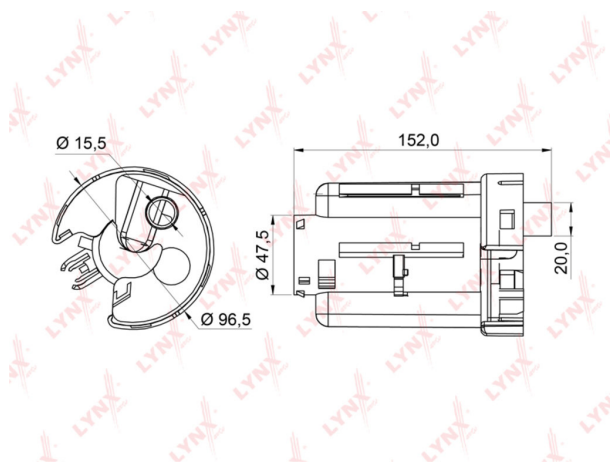

## Фильтр топливный MITSUBISHI Pajero (00-07) LYNX

Код для заказа: **902881**

Артикул: **LF365M**

O3 1720.74

O2 1755.15

O1 1790.26

P3 2500

### Характеристики

Код для заказа	902881
Артикулы	MR526974
Каталожная группа	Двигатель, ..Система питания двигателя
Ширина, м	0.11
Высота, м	0.155
Длина, м	0.11
Вес, кг	0.345
Код ТН ВЭД	8421230000