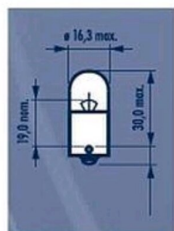

O3 106.75

O2 109.8

O1 111.02

P3 210

Характеристики

Код для заказа	902484
Артикулы	N-17317, A12-10
Каталожная группа	Электрооборудование, ..Электрооборудование
Ширина, м	0.018
Высота, м	0.018
Длина, м	0.035
Вес, кг	0.005
Заводская норма упаковки, шт	10
Код ТН ВЭД	8539213009

Параметры

Вольтаж, V	12
Мощность, W	10
Тип цоколя	BAU15s
Маркировка ламп	RY10W
Производитель	NARVA