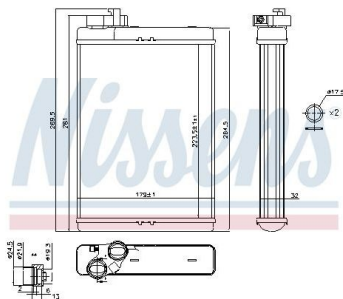

# Радиатор отопителя AUDI A4 (B8) (07-) NISSENS

Код для заказа: **899995**

Артикул: **70231**

|  |                                      |
|--|--------------------------------------|
| Размеры радиатора                                      | 224 x 179 x 32 mm                    |
| Автомобиль с лево- / правосторонним расположением руля | для лево-/правосторонним управлением |
| Дополнительный артикул / дополнительная информация 2   | без провода                          |
| Материал ребра охлаждения                              | алюминий                             |
| Конструкция радиатора                                  | Ребра охлаждения припаянные          |
| Материал бачка (радиатор)                              | алюминий                             |
| Длина сети [мм]  | 223                                  |
| Ширина сети [мм]                                       | 179                                  |
| Глубина сети [мм]                                      | 32                                   |