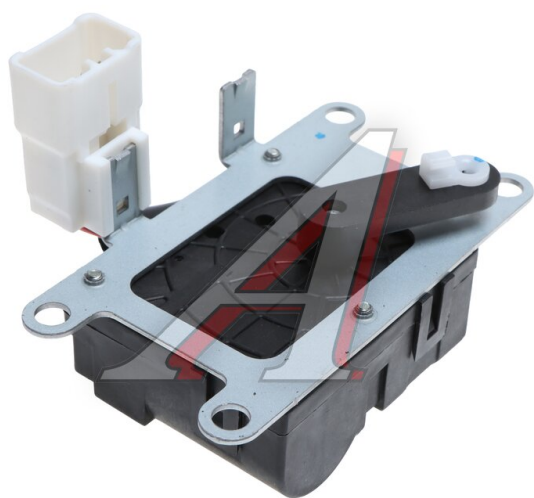

## Привод HYUNDAI HD65, 72, 78 заслонок отопителя салона ОЕ

Код для заказа: **899372**

Артикул: **97256-5H001**

ОЗ 3517.26

О2 3577.65

О1 3608.15

РЗ 4400

### Характеристики

Код для заказа 899372

Артикулы

Каталожная группа Кузов, ..Отопление и вентиляция кабины

Ширина, м 0.08

Высота, м 0.08

Длина, м 0.11

Вес, кг 0.235