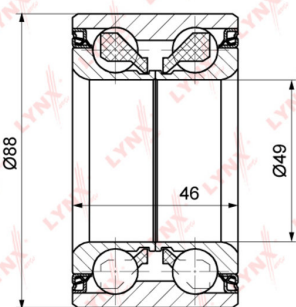

Подшипник ступицы MERCEDES E (W211) передней LYNX

Код для заказа: **899104**Артикул: **WB1295**

O3 2325.6

O2 2372.11

O1 2419.55

P3 3200

Характеристики

Код для заказа 899104

Артикулы VKBA6646, A2203300051

Каталожная группа Ходовая часть, ..Колеса и ступицы

Параметры

Производитель LYNX

Территория отгрузки

Все склады **0 шт.** Склад

Другие склады и магазины партнера

Название точки