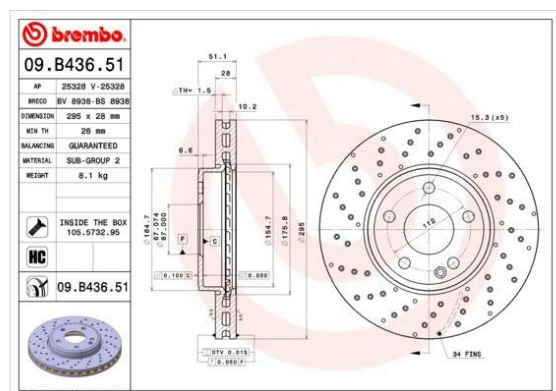

Диск тормозной MERCEDES A (W176) (12-) передний (1шт.) BREMBO

Код для заказа: **898884**

Артикул: **09.B436.51**

Диаметр [мм]	295
Высота [мм]	51,1
Тип тормозного диска	с отверстиями/с внутр. вентиляцией
Толщина тормозного диска (мм)	28
Минимальная толщина [мм]	26
Обработка	Высокоуглеродистый
Количество отверстий	5
Диаметр центрирования [мм]	67
Момент затяжки [Нм]	130
Поверхность	с покрытием
Дополнительный артикул / дополнительная информация 2	с винтами

O3 4722.01

O2 5115.46

O1 5661.41

P3 6290

Характеристики

Код для заказа 898884

Артикулы DF6262S, A2464212512

Каталожная группа Механизмы управления, ..Тормоза