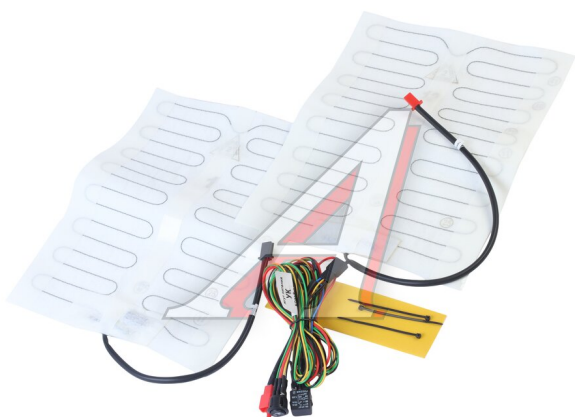

Обогреватель сиденья 12V установочный комплект на 1 сиденье ЕМЕЛЯ

Код для заказа: **898824**

Артикул: **УК-К (комфорт)**

ОЗ 3037.19

О2 3186.03

О1 3335.48

РЗ 3730

Характеристики

Код для заказа	898824
Артикулы	ЕМЕЛЯ УК-К (комфорт)
Каталожная группа	Кузов, ..Принадлежности кабины
Ширина, м	0.32
Высота, м	0.03
Длина, м	0.17
Вес, кг	0.35
Код ТН ВЭД	8516299100

Параметры

Производитель ЕМЕЛЯ