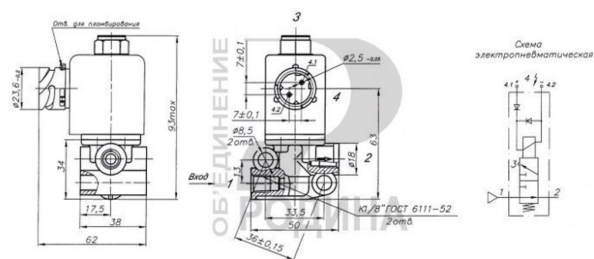

Клапан электромагнитный КАМАЗ, МАЗ 24V разъем байонетный РОДИНА

Код для заказа: **898805**

Артикул: **КЭМ 24-20**

ОЗ 4504.85

О2 4540.23

О1 4610.99

РЗ 4865

Характеристики

Код для заказа	898805
Артикулы	
Каталожная группа	Электрооборудование, ..Электрооборудование
Ширина, м	0.05
Высота, м	0.093
Длина, м	0.062
Вес, кг	0.45

Параметры

Производитель ОБЪЕДИНЕНИЕРОДИНА

Территория отгрузки