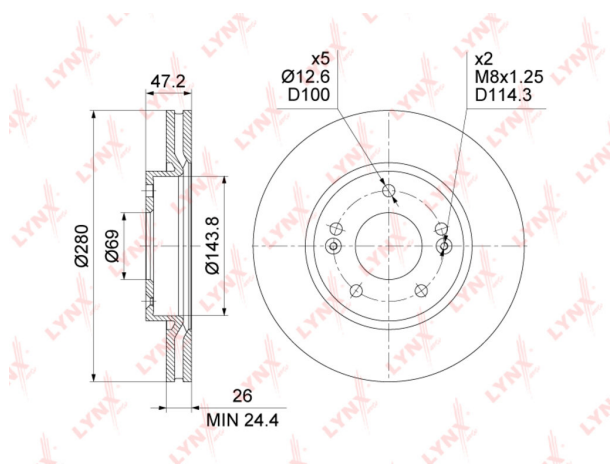

## Диск тормозной TOYOTA Auris (07-) задний (1шт.) LYNX

Код для заказа: **898522**

Артикул: **BN1556**

ОЗ 3413.94

О2 3482.22

О1 3551.86

РЗ 3900