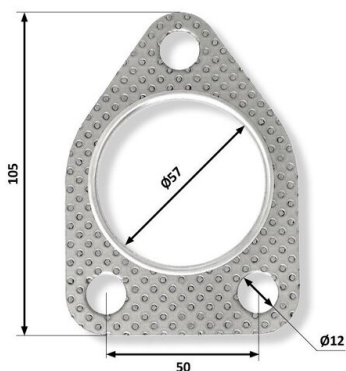

Прокладка MITSUBISHI Galant выхлопной системы CBD

Код для заказа: **896967**

Артикул: **CBD605.103**

CBD Выхлопные Системы

АРТИКУЛ
CBD605.103

Прокладка глушителя MITSUBISHI, CHRYSLER, HYUNDAI
Аналог: MB687013 MITSUBISHI
Применяемость: MITSUBISHI, CHRYSLER, HYUNDAI
Материал: перфорированная жель, высокотемпературный уплотнительный материал

O3 107.97
O2 109.19
O1 110.41
P3 170

Характеристики

Код для заказа	896967
Артикулы	256-053, XB687013
Каталожная группа	Двигатель, ..Система выпуска газов двигателя
Ширина, м	0.14
Высота, м	0.002
Длина, м	0.15
Вес, кг	0.021