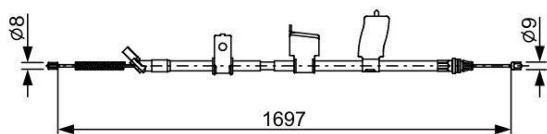

# Трос стояночного тормоза NISSAN X-Trail (Т31) левый BOSCH

Код для заказа: **896356**Артикул: **1987482627**

Длина [мм]

1 697

O3 2518.08

O2 2543.09

O1 2543.09

P3 3250

## Характеристики

Код для заказа	896356
Артикулы	36531-JG00A
Каталожная группа	Механизмы управления, ..Тормоза
Ширина, м	0.3
Высота, м	0.05
Длина, м	0.5
Вес, кг	0.634
Код ТН ВЭД	8708309909