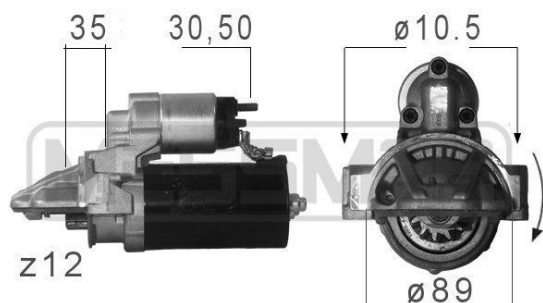

## Стартер FORD Transit (11-) ERA

Код для заказа: **894683**

Артикул: **220680**

Напряжение [В]	12
Число зубцов	12
Мощность стартера [кВт]	1,7
Идентификационный номер исполнения штекерного разъема	30-50
Направление вращения	по часовой стрелке
? фланца [мм]	89
Количество крепежных отверстий	2
Ведущая шестерня - основная позиция [мм]	35

### Характеристики

Код для заказа 894683

Артикулы 10133708, 1880119/ 1741087

Каталожная группа Электрооборудование, ..Электрооборудование