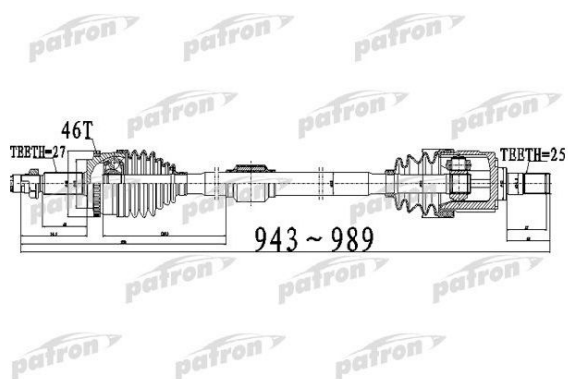

Привод KIA Cerato колеса переднего правый в сборе PATRON

Код для заказа: **894106**

Артикул: **PDS0512**

Сторона установки	передний мост справа
Длина [мм]	943
Внешнее зацепление со стороны колеса	27
Внешнее зацепление со стороны дифференциала	25
Диаметр прокладки [мм]	60
Число зубцов кольца ABS	46

O3 8693.46

O2 8693.46

O1 8693.46

P3 8930

Характеристики

Код для заказа	894106
Артикулы	49500-1M010
Каталожная группа	Трансмиссия, ..Передача карданная
Ширина, м	0.13
Высота, м	0.13
Длина, м	1
Вес, кг	8

Параметры