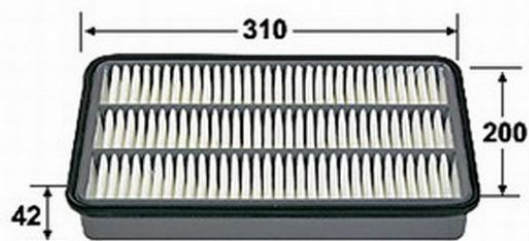

Фильтр воздушный OPEL Frontera B (98-04) JS ASAKASHI

Код для заказа: **893524**

Артикул: **A526J**

Длина [мм]	310
Ширина [мм]	200
Высота [мм]	42

O3 408.09

O2 416.02

O1 423.95

P3 680