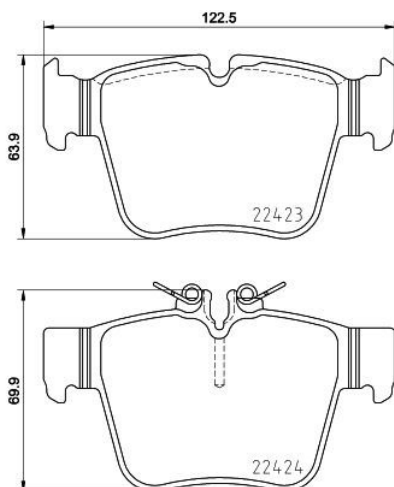

Колодки тормозные MERCEDES GLC (X253) (15-) задние (4шт.) BREMBO

Код для заказа: **893159**Артикул: **P50133**

Толщина [мм]	16,1
Ширина [мм]	122,4
Высота [мм]	64
Датчик износа	подготовлено для датчика износа колодок
Тормозная установка	Teves
WVA номер	22423

O3 2720.6

O2 2890.18

O1 3060.37

P3 3400

Характеристики

Код для заказа 893159

Артикулы GDB2154, A0004205900

Каталожная группа Механизмы управления, ..Тормоза