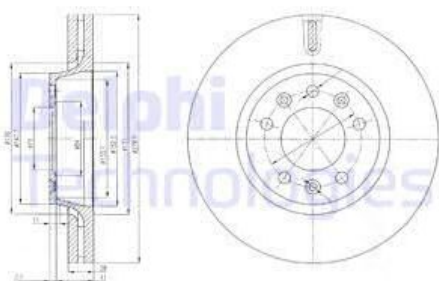

Диск тормозной PEUGEOT CITROEN передний (1шт.) DELPHI

Код для заказа: **892824**Артикул: **BG4084**

Диаметр [мм]	280
Тип тормозного диска	вентилируемый
Толщина тормозного диска (мм)	28
Минимальная толщина [мм]	26
Количество отверстий	5
Диаметр центрирования [мм]	71
Тип сборки	закреплено болтами / шурупами
Глубина [мм]	48
соответствует норме контроля	R90 Approved

O3 3315.35

O2 3315.35

O1 3315.35

P3 4400

Характеристики

Код для заказа 892824

Артикулы 986479266, 4249.20
Каталожная группа Механизмы управления, ..Тормоза

Параметры