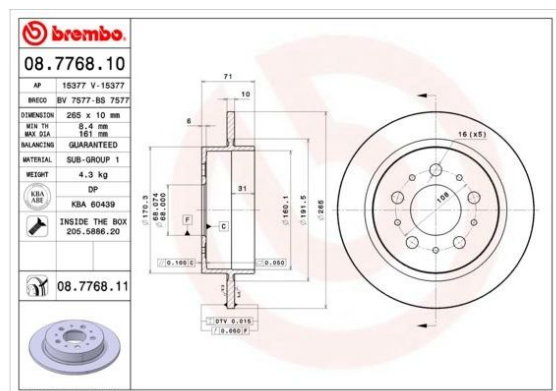

Диск тормозной VOLVO 740, 940, 960 задний (1шт.) BREMBO

Код для заказа: **892714**

Артикул: **08.7768.10**

Диаметр [мм]	265
Высота [мм]	71
Тип тормозного диска	полный
Толщина тормозного диска (мм)	10
Минимальная толщина [мм]	8,4
Количество отверстий	5
Диаметр центрирования [мм]	68
Момент затяжки [Нм]	110
Дополнительный артикул / дополнительная информация 2	с винтами

O3 3320.23

O2 3528.24

O1 3735.03

P3 4150

Характеристики

Код для заказа 892714

Артикулы 204844, 2718955

Каталожная группа Механизмы управления, ..Тормоза