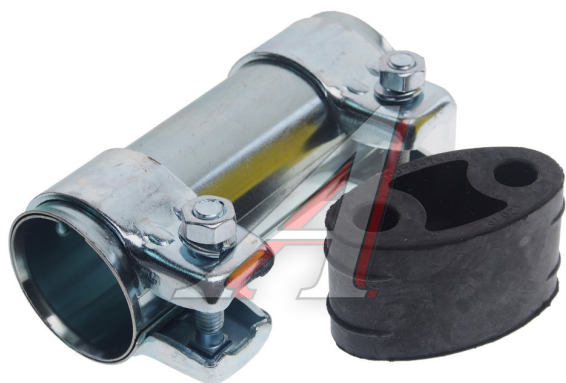

# Крепление глушителя ЛАДА X-Ray набор TRANSMASTER

Код для заказа: **892675**

Артикул: **TR12.30.590**

ОЗ 377.59

О2 383.69

О1 389.79

РЗ 525

## Характеристики

Код для заказа	892675
Артикулы	86882
Каталожная группа	Двигатель, ..Система выпуска газов двигателя
Ширина, м	0.075
Высота, м	0.05
Длина, м	0.13
Вес, кг	0.43
Код ТН ВЭД	7318190008