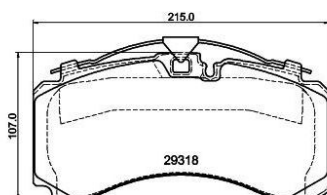

Колодки тормозные SAF дисковые (215x107x32) (4шт.) TEXTAR

Код для заказа: **892622**Артикул: **2931801**

Толщина [мм]	32
Ширина [мм]	215
Высота [мм]	108,5
Датчик износа	подготовлено для датчика износа колодок
Дополнительный артикул / Дополнительная информация	с аксессуарами
Тормозная установка	Knorr ST7-430
Номер технической информации	29318 320 1 5
WVA номер	29318
Длина упаковки [см]	25,8
Ширина упаковки [см]	14,6
Высота упаковки [см]	13,9

O3 20328.86

O2 20675.95

O1 20849.19

P3 21475

Характеристики

Код для заказа	892622
Артикулы	29318, 3057000600
Каталожная группа	Механизмы управления, ..Тормоза
Ширина, м	0.15
Высота, м	0.27

Длина, м	0.12
Вес, кг	5
Код ТН ВЭД	8708309109