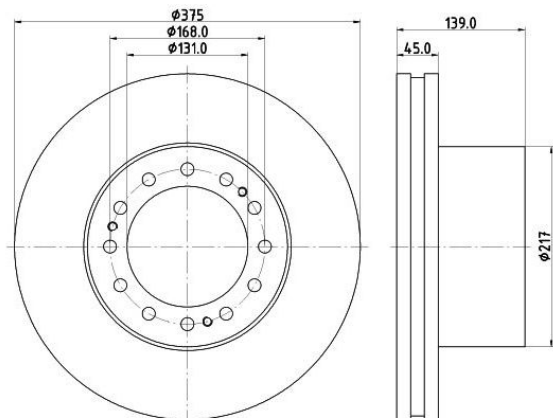

## Диск тормозной SAF (375x45мм) (1шт.) DON

Код для заказа: **892618**Артикул: **CVD611**

|                               |                          |
|-------------------------------|--------------------------|
| Высота [мм]                   | 139                      |
| Вес [кг]                      | 24,3                     |
| Тип тормозного диска          | с внутренней вентиляцией |
| Толщина тормозного диска (мм) | 45                       |
| Минимальная толщина [мм]      | 37                       |
| Расположение/число отверстий  | 12/15                    |
| Наружный диаметр [мм]         | 375                      |
| Длина упаковки [см]           | 410                      |
| Ширина упаковки [см]          | 160                      |
| Высота упаковки [см]          | 395                      |

### Характеристики

|                   |                                 |
|-------------------|---------------------------------|
| Код для заказа    | 892618                          |
| Артикулы          | 4079000700                      |
| Каталожная группа | Механизмы управления, ..Тормоза |
| Ширина, м         | 0.4                             |
| Высота, м         | 0.18                            |
| Длина, м          | 0.4                             |