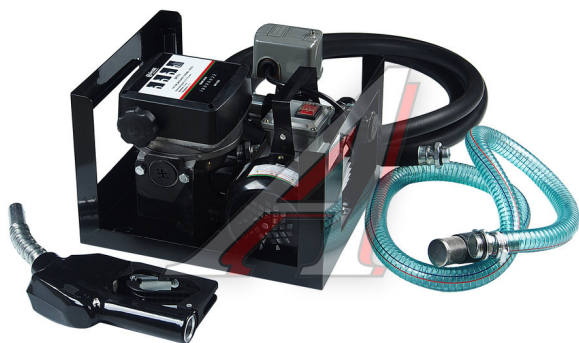

Насос для перекачки топлива 220V 60л/мин. Юпитер (механический счетчик) БЕЛАК

Код для заказа: **891943**

Артикул: **БАК.12061**

ОЗ 19510.24

О2 19820.12

О1 20130

РЗ 22450

Характеристики

Код для заказа 891943

Артикулы

Каталожная группа Принадлежности, ..Инструмент шоферский и принадлежности

Ширина, м 0.35

Высота, м 0.32

Длина, м 0.41

Вес, кг 18.2

Код ТН ВЭД 8413810000