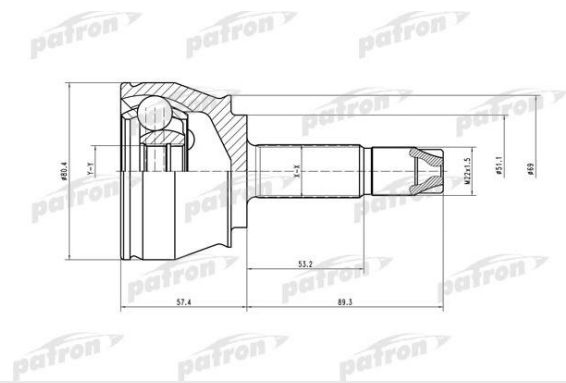

ШРУС наружный FIAT Doblo комплект PATRON

Код для заказа: **891714**

Артикул: **PCV1374**

Сторона установки	со стороны колеса
Длина [мм]	146,5
Внешнее зацепление со стороны колеса	22
Внутренне зубчатое соединение со стороны колеса	22
Диаметр прокладки [мм]	51
Спецификация	Groove Type : Middle

O3 2045.1

O2 2045.1

O1 2045.1

P3 2620

Характеристики

Код для заказа	891714
Артикулы	303914, 46308205
Каталожная группа	Трансмиссия, ..Передача карданная
Ширина, м	0.115
Высота, м	0.115
Длина, м	0.2
Вес, кг	1.9