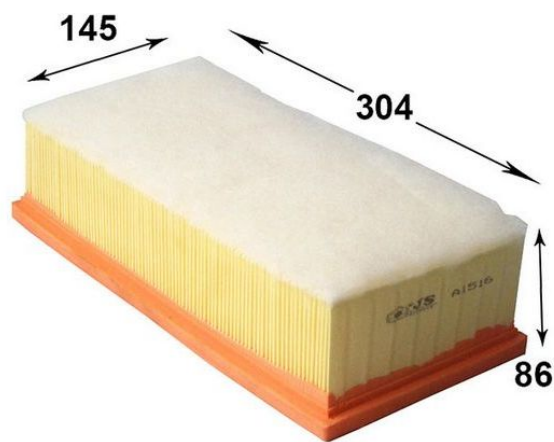

Фильтр воздушный TOYOTA Camry (09-) (3.5) JS ASAKASHI

Код для заказа: **891003**Артикул: **A1516**

Длина [мм]	304
Ширина [мм]	145
Высота [мм]	86

O3 1115.08
O2 1137.04
O1 1159
P3 1810

Характеристики

Код для заказа 891003
Артикулы LX1837, 17801-0R010
Каталожная группа Двигатель, ..Система питания двигателя