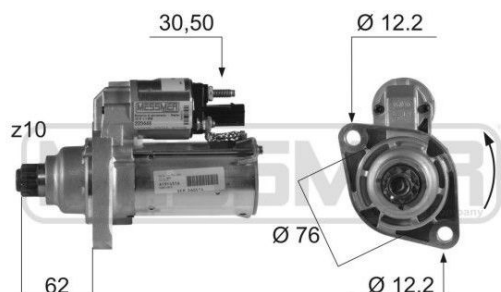

Стартер VW Golf (07-) AUDI A3 (09-) ERA

Код для заказа: **890784**

Артикул: **220448**

Напряжение [В]	12
Число зубцов	10
Мощность стартера [кВт]	1,1
Идентификационный номер исполнения штекерного разъема	30-50
Направление вращения	против часовой стрелки
? фланца [мм]	76
Количество крепежных отверстий	2
Ведущая шестерня - основная позиция [мм]	62

O3 10480.02

O2 11140.02

O1 11790

P3 13100

Характеристики

Код для заказа 890784

Артикулы 438174/ TT16338/ 0986020230, 02M911023G

Каталожная группа Электрооборудование, ..Электрооборудование