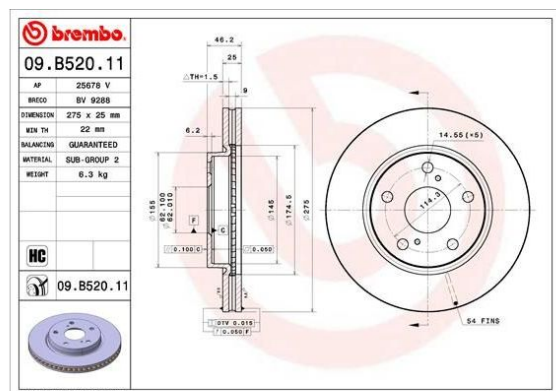

# Диск тормозной ТОYОТА Rav 4 (06-) передний (1шт.) BREMBO

Код для заказа: **889774**

Артикул: **09.B520.11**

Диаметр [мм]	275
Высота [мм]	46,2
Тип тормозного диска	с внутренней вентиляцией
Толщина тормозного диска (мм)	25
Минимальная толщина [мм]	22
Обработка	Высокоуглеродистый
Количество отверстий	5
Диаметр центрирования [мм]	62
Поверхность	с покрытием