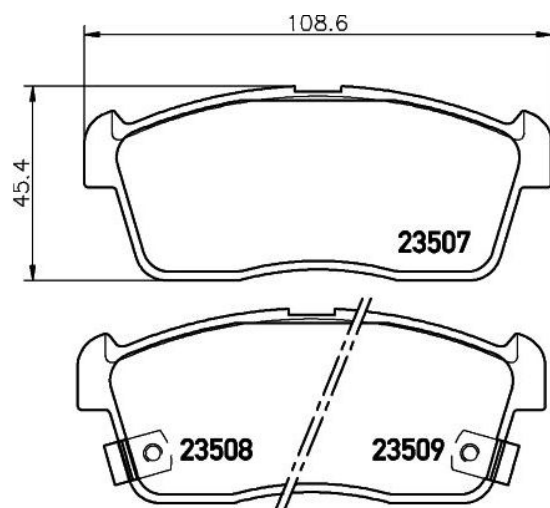

## Колодки тормозные TOYOTA Passo (14-) дисковые передние (4шт.) NISSHINBO

Код для заказа: **889230**Артикул: **NP1023**

Толщина [мм]	15,1
Ширина [мм]	108,6
Высота [мм]	45,4
Количество датчиков износа [на ось]	2
Датчик износа	с звуковым предупреждением износа
Тормозная установка	Sumitomo
Номер технической информации	PF6492,PF9443
WVA номер	23507
Длина упаковки [см]	12,5
Ширина упаковки [см]	8,1
Высота упаковки [см]	8

O3 2528.45

O2 2686.44

O1 2844.43

P3 3160