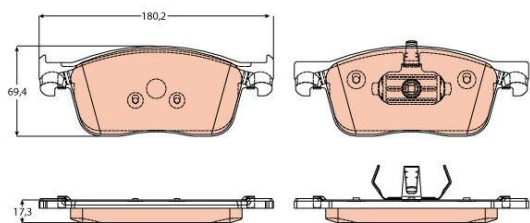

## Колодки тормозные CITROEN Jumper передние (4шт.) TRW

Код для заказа: **889212**

Артикул: **GDB2169**

|                           |                                                          |
|---------------------------|----------------------------------------------------------|
| ограничение производителя | ATE                                                      |
| Толщина [мм]              | 17,3                                                     |
| проверочное значение      | E9 90R-02A0107/4724                                      |
| Длина [мм]                | 180,2                                                    |
| Высота [мм]               | 69,4                                                     |
| Датчик износа             | не подготовленно для датчика износа                      |
| SVHC                      | Нет информации, обратитесь, пожалуйста, к производителю! |