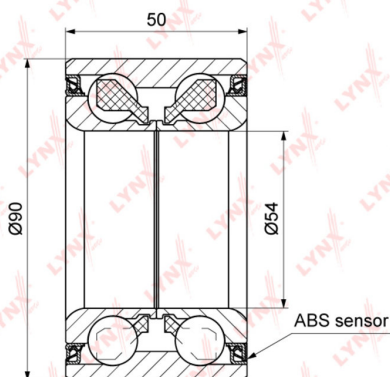

## Подшипник ступицы MERCEDES ML (W164) (3.2) передней LYNX

Код для заказа: **888658**Артикул: **WB1288**

O3 4002.48

O2 4082.53

O1 4164.18

P3 4900

### Характеристики

Код для заказа	888658
Артикулы	VKBA6559, A1649810406
Каталожная группа	Ходовая часть, ..Колеса и ступицы
Ширина, м	0.1
Высота, м	0.06
Длина, м	0.1
Вес, кг	0.9
Код ТН ВЭД	8482200009